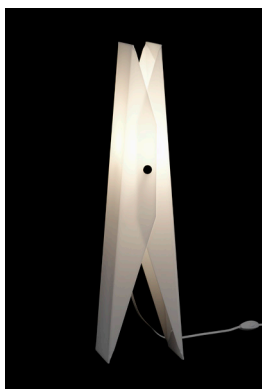

Dolly är en stor och trygg vän som sprider ett behagligt ljus. Golvlampan är inspirerad av en jordglob och är därför rörlig i benställningen, och genom att vrida den kan man själv enkelt förändra uttrycket. Bestyckad med lysrör för att hålla en låg energiförbrukning och passar såväl i hem som i offentlig miljö. Ritad av **Louise Hederström** som även skapat succéerna Gladys och Grace.

Liten och kaxig! **Vic** bordslampa kommer i glada färger. Konstruktionen är innovativ i laserskuren plåt och skärmen i stretchtyg kan du vecka och ändra efter humör. **Vic** är bestyckad med en lysrörslampa och bakom formen står den prisbelönta silversmeden och industridesignern **David Taylor**.

Peg är en kollektion för fönster, golv och väggar inspirerad av klädnypan. Formen är lika självklart enkel som extraordinär. Designduon **formforyou** har skapat serien och deras tanke är smart funktion, rena linjer och att överraska. Modellen är tillverkad i plåt och plast med lysrörsbestyckning.