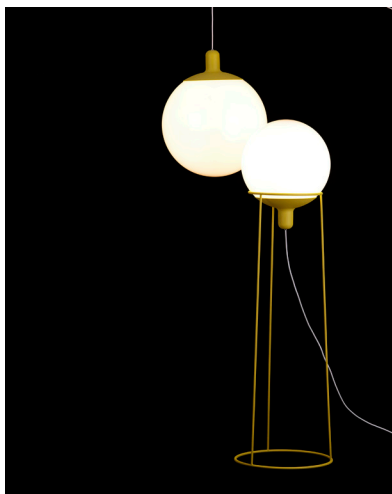

Dolly är en stor och trygg vän som sprider ett behagligt ljus. Golvlampan är inspirerad av en jordglob och är därför rörlig i benställningen, och genom att vrida den kan man själv enkelt förändra uttrycket. Bestyckad med lysrör för att hålla en låg energiförbrukning och passar såväl i hem som i offentlig miljö. Ritad av **Louise Hederström** som även skapat succéerna Gladys och Grace.

Liten och kaxig! **Vic** bordslampa kommer i glada färger. Konstruktionen är innovativ i laserskuren plåt och skärmen i stretchtyg kan du vecka och ändra efter humör. **Vic** är bestyckad med en lysrörslampa och bakom formen står den prisbelönta silversmeden och industridesignern **David Taylor**.

Peg är en kollektion för fönster, golv och väggar inspirerad av klädnypan. Formen är lika självklart enkel som extraordinär. Designduon **formforyou** har skapat serien och deras tanke är smart funktion, rena linjer och att överraska. Modellen är tillverkad i plåt och plast med lysrörsbestyckning.